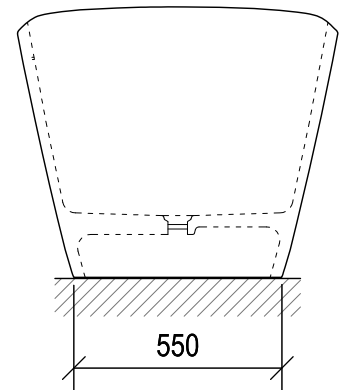

SILKSTONE VANNA
SILKSTONE BATHTUB
ВАННА ИЗ SILKSTONE МАТЕРИАЛА

AMORE SILK

maisītājkrāns no sienas vai no grīdas
wall mounted mixer or floor mixer
смеситель со стены или напольный

www.paa.lv
www.paabaths.com

1600x850x720
V: 260l
m: 127kg

M 1:20

LV: pieļaujamās garuma un platuma robežnovirzes: līdz 1m +/-5mm, virs 1m -5/+10mm
ENG: the tolerated error of dimensions for 1m is +/-5mm, above 1m -5/+10mm
RUS: допустимые изменения границ длины и ширины до 1м +/-5мм, более 1м -5/+10мм

LV: PAA patur tiesības nebūtiski izmainīt produkcijas vizuālo izskatu un konstrukciju
ENG: PAA reserve the right to solely make minor changes to the product construction and appearance
RUS: PAA оставляет за собой право незначительно менять внешний вид и конструкцию изделий