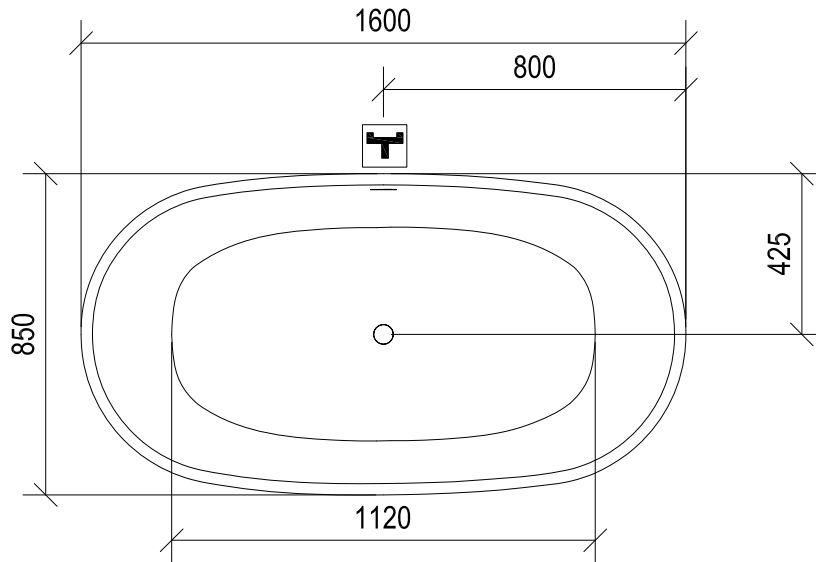

SILKSTONE VANNA
SILKSTONE BATHTUB
ВАННА ИЗ SILKSTONE МАТЕРИАЛА

AMORE SILK

maisītājkrāns no sienas vai no grīdas
wall mounted mixer or floor mixer
смеситель со стены или напольный

www.paa.lv
www.paabaths.com

1600x850x720
V: 260l
m: 127kg

M 1:20

LV: pieļaujamās garuma un platuma robežnovirzes: līdz 1m +/-5mm, virs 1m -5/+10mm
ENG: the tolerated error of dimensions for 1m is +/-5mm, above 1m -5/+10mm
RUS: допустимые изменения границ длины и ширины до 1м +/-5мм, более 1м -5/+10мм

LV: PAA patur tiesības nebūtiski izmainīt produkcijas vizuālo izskatu un konstrukciju
ENG: PAA reserve the right to solely make minor changes to the product construction and appearance
RUS: PAA оставляет за собой право незначительно менять внешний вид и конструкцию изделий