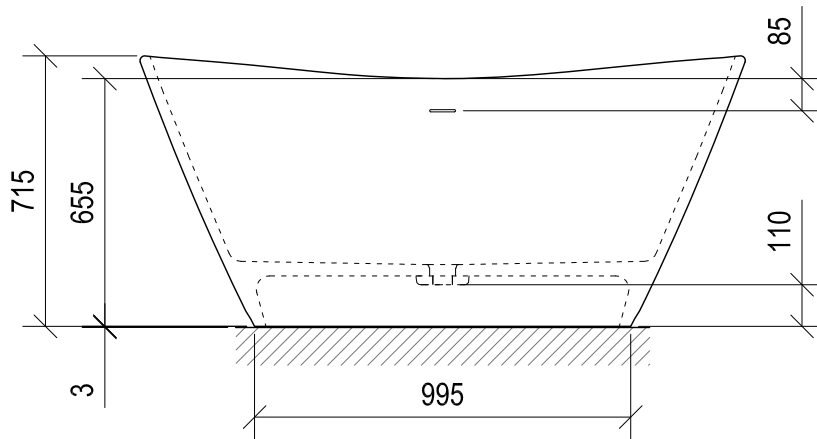

SILKSTONE VANNA
SILKSTONE BATHTUB
ВАННА ИЗ SILKSTONE МАТЕРИАЛА

AMORE SILK

maisītājkrāns no sienas vai no grīdas
wall mounted mixer or floor mixer
смеситель со стены или напольный

www.paa.lv
www.paabaths.com

1600x850x720
V: 260l
m: 127kg

M 1:20

LV: pieļaujamās garuma un platuma robežnovirzes: līdz 1m +/-5mm, virs 1m -5/+10mm
ENG: the tolerated error of dimensions for 1m is +/-5mm, above 1m -5/+10mm
RUS: допустимые изменения границ длины и ширины до 1м +/-5мм, более 1м -5/+10мм

LV: PAA patur tiesības nebūtiski izmainīt produkcijas vizuālo izskatu un konstrukciju
ENG: PAA reserve the right to solely make minor changes to the product construction and appearance
RUS: PAA оставляет за собой право незначительно менять внешний вид и конструкцию изделий