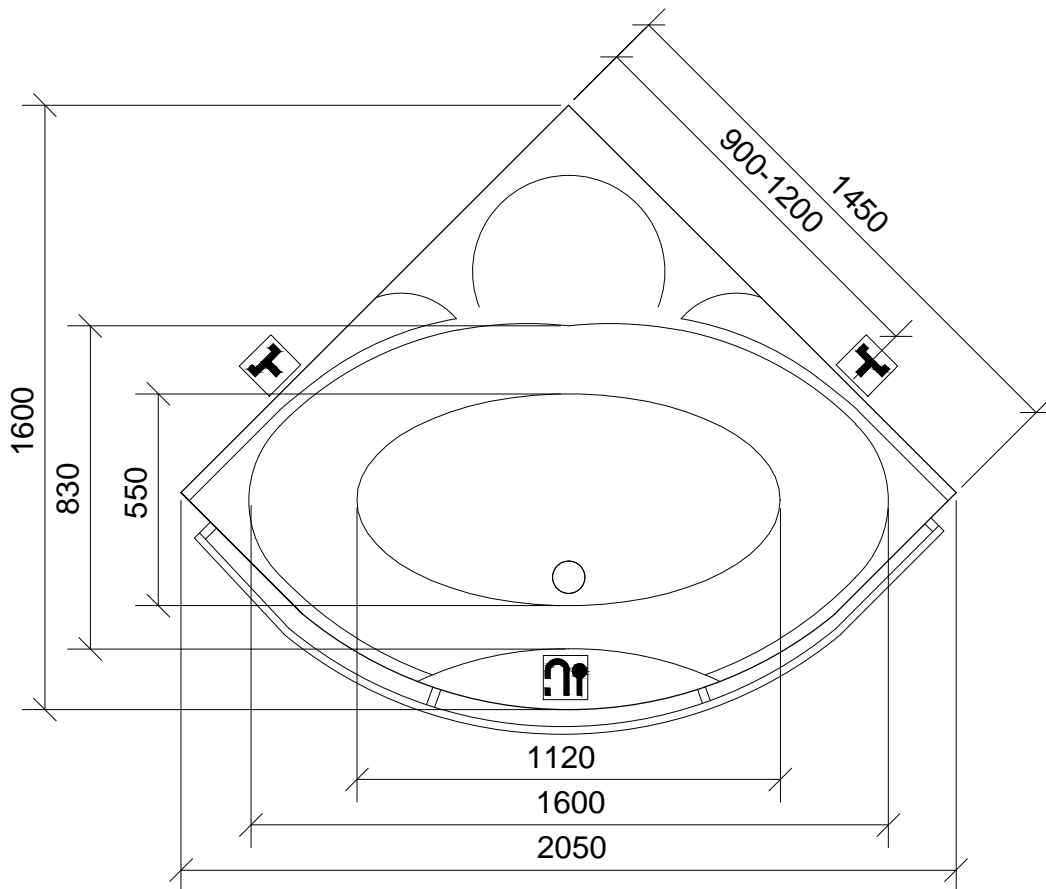

AKRILA VANNA
ACRYLIC BATHTUB
АКРИЛОВАЯ ВАННА

BOLERO

maisītājkrāns no sienas vai no grīdas
wall mounted mixer or floor mixer
смеситель со стены или напольный

vannā iebūvējams maisītājkrāns
deck mounted bath mixer
смеситель на край ванны

www.paa.lv
www.paabaths.com

1450x1450x650
V: 265l
m: 49kg

M 1:20

LV: pieļaujamās garuma un platuma robežnovirzes: līdz 1m +/-5mm, virs 1m -5/+10mm
ENG: the tolerated error of dimensions for 1m is +/-5mm, above 1m -5/+10mm
RUS: допустимые изменения границ длины и ширины до 1м +/-5мм, более 1м -5/+10мм