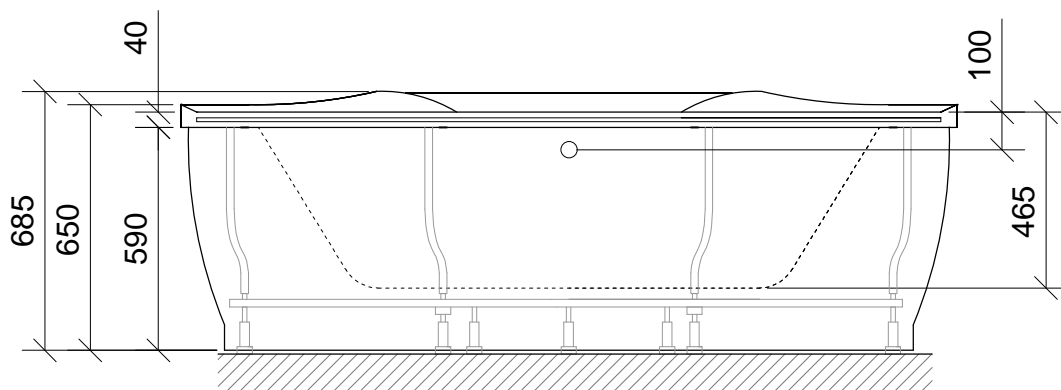

AKRILA VANNA
ACRYLIC BATHTUB
АКРИЛОВАЯ ВАННА

BOLERO

maisītājkrāns no sienas vai no grīdas
wall mounted mixer or floor mixer
смеситель со стены или напольный

vannā iebūvējams maisītājkrāns
deck mounted bath mixer
смеситель на край ванны

www.paa.lv
www.paabaths.com

1450x1450x650
V: 265l
m: 49kg

M 1:20

LV: pieļaujamās garuma un platuma robežnovirzes: līdz 1m +/-5mm, virs 1m -5/+10mm
ENG: the tolerated error of dimensions for 1m is +/-5mm, above 1m -5/+10mm
RUS: допустимые изменения границ длины и ширины до 1м +/-5мм, более 1м -5/+10мм