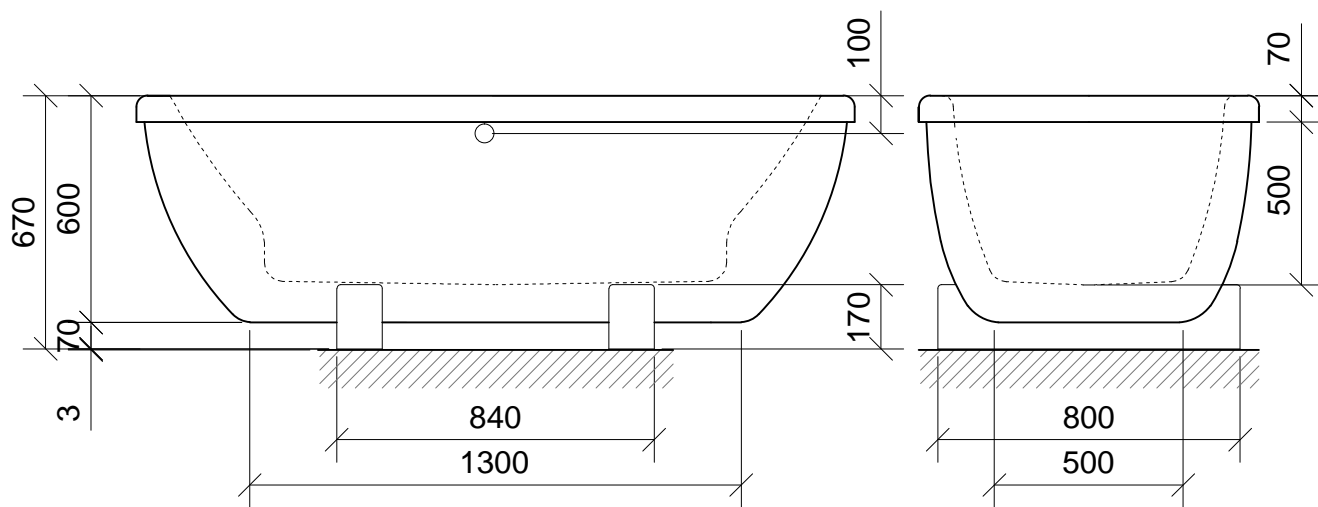

AKRILA VANNA
ACRYLIC BATHTUB
АКРИЛОВАЯ ВАННА

ANDANTE

maisītājkrāns no sienas vai no grīdas
wall mounted mixer or floor mixer
смеситель со стены или напольный

www.paa.lv
www.paabaths.com

1900x900x670
V: 260l
m: 73kg

M 1:20

LV: pieļaujamās garuma un platuma robežnovirzes: līdz 1m +/-5mm, virs 1m -5/+10mm

ENG: the tolerated error of dimensions for 1m is +/-5mm, above 1m -5/+10mm

RUS: допустимые изменения границ длины и ширины до 1м +/-5мм, более 1м -5/+10мм