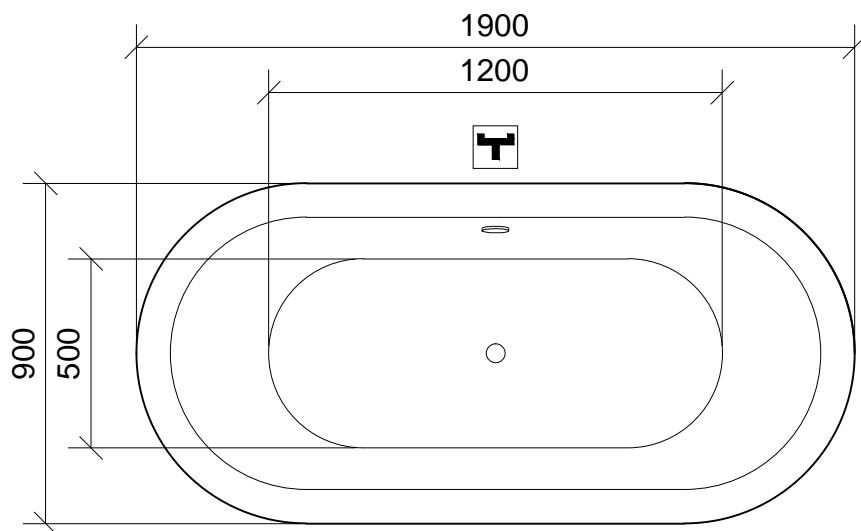

AKRILA VANNA
ACRYLIC BATHTUB
АКРИЛОВАЯ ВАННА

ANDANTE

maisītājkrāns no sienas vai no grīdas
wall mounted mixer or floor mixer
смеситель со стены или напольный

www.paa.lv
www.paabaths.com

1900x900x670
V: 260l
m: 73kg

M 1:20

LV: pieļaujamās garuma un platuma robežnovirzes: līdz 1m +/-5mm, virs 1m -5/+10mm

ENG: the tolerated error of dimensions for 1m is +/-5mm, above 1m -5/+10mm

RUS: допустимые изменения границ длины и ширины до 1м +/-5мм, более 1м -5/+10мм