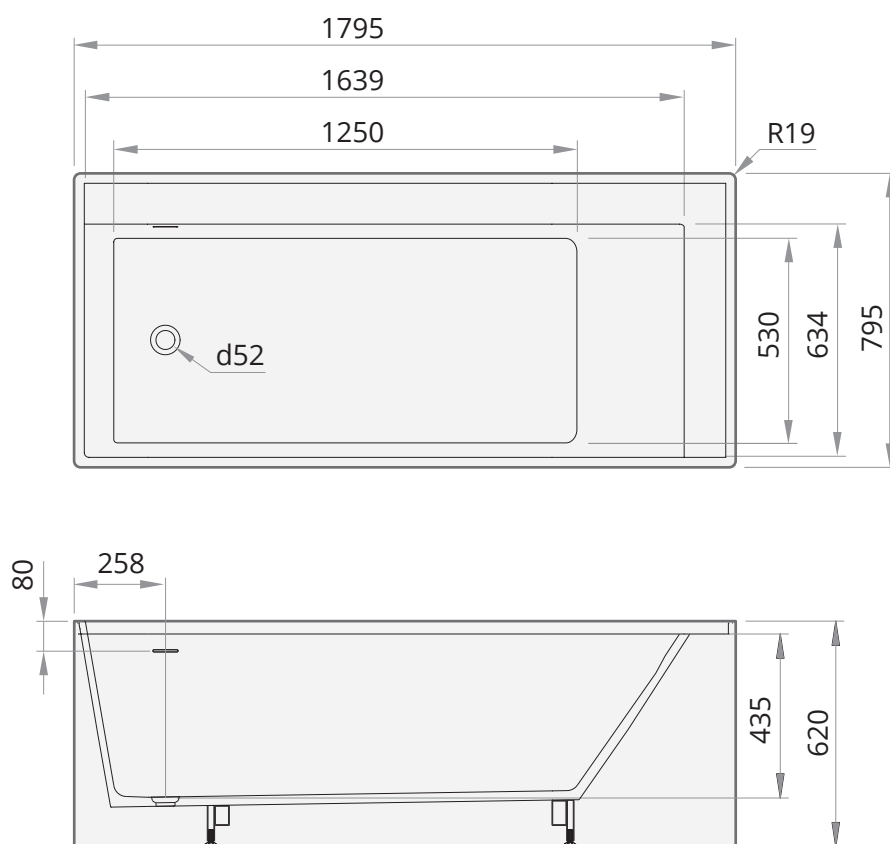

## INFINITY

1795 x 795 x 620 mm

Silkstone

☐ = 300 l

Weight = 165 kg

LV: pieļaujams garuma un platuma robežnovirzes: līdz 1m +/-5mm, virs 1m -5/+10mm  
ENG: the tolerated error of dimensions for 1m is +/-5mm, above 1m -5/+10mm  
RUS: допустимые изменения границ длины и ширины до 1м +/-5мм, более 1м -5/+10мм