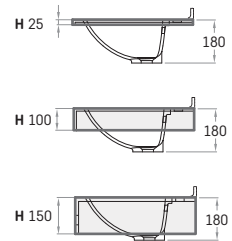

Lubatud mõõtmete vead valamule ja selle paiknemisel tööpinnas võivad olla +/- 5 mm.

## OVO

500 × 320 mm

Lisaks kandurid  
(400 mm / W 480-500)  
(480 mm / W 500-550)

$A + B \geq 650$  mm  
 $A + B + C \geq 1250$  mm