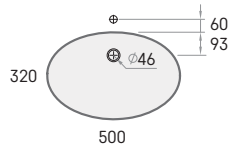

## Made to Measure valamu OVO hind

Kõrgus (H), mm	Pikkus (L), mm								Mittestandardised suurused ja kujud
	650-800	801-1000	1001-1200	1201-1400	1401-1600	1601-1800	1801-2000	1201-2200	
H = 25 (paneelita), valge, 1 valamu	430	475	515	560	605	645	690	740	Tellimisel
H = 30-100 (paneeliga), valge, 1 valamu	470	520	570	620	665	710	780	810	
H = 110-150 (paneeliga), valge, 1 valamu	535	585	645	695	750	800	870	910	

\* Võimalik, kui tööpinna pikkus (L) on võrdne või suurem kui 1250 mm;

\*\* Võimalik, kui paneeli kõrgus (H) on täpselt 150 mm ja pinna pikkus (L) enam kui: 650 mm – OVO valamu;

\*\*\* Värviliste (SILK värvipalett) tööpindade korral on valamu alati valget värvi;

\*\*\*\* MTM kolleksiooni 100-150 mm kõrguse paneeliga valamud on varustatud sisseehitatud kandurite ja seinakinnitustega. Lisakandurid on vajalikud, kui sein konstruktsioon ei ole piisavalt tugev või kui paneeliga valamu kõrgus on vähem kui (H) 100 mm. Võimaluse korral kasutage iga 900 mm pikkuse (L) pinna kohta ühte lisakandurit.

## OVO

500 × 320 mm

Lisaks kandurid  
(400 mm / W 480-500)  
(480 mm / W 500-550)

$A + B \geq 650$  mm  
 $A + B + C \geq 1250$  mm