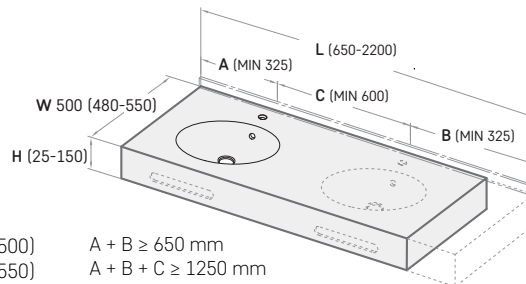

Tellimuse vormistamisel tuleb täita "Made to Measure valamu tellimise vorm" (vt lk 26). Valamute ja tööpindade valged toonid võivad veidi erineda.

Vaadake allolevaid valamuid ja nõudeid nende tööpinna pikkuse ( $L = A + B + C$ ), laiuse (W) ja kõrguse (H) kohta.

Lubatud mõõtmete vead valamule ja selle paiknemisel tööpinnas võivad olla +/- 5 mm.

## OVO

500 × 320 mm

Lisaks kandurid  
(400 mm / W 480-500)  
(480 mm / W 500-550)

$A + B \geq 650$  mm  
 $A + B + C \geq 1250$  mm